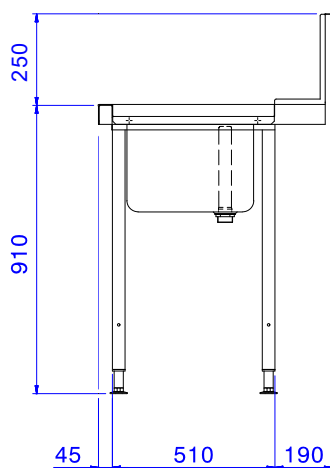

Zkrácená specifikace

Položka č.

Pro průchozí myčky nádobí. Konstrukce z nerez oceli AISI304, zadní protiostríkový límec 250mm. Dvě výškově stavitelné čtvercové nohy 40x40mm. Předmývací dřez 600x500x250mm vč.přepadové trubky. Směr posunu koše zprava doleva.

Udržitelnost

- Vhodné pro 500x500mm mycí koše (dřez je třeba dovybavit vodicími lištami nad dřez pro zabránění propadávání košů do dřezu - lišty se objednávají zvlášť).

Extra příslušenství

- Spodní nerezová police ke stolu k myčce, 1200mm. PNC 865352
- Vodicí lišty nad dřez - pro mycí stoly k myčkám s dřezem 600mm. PNC 865370
- Sada pro uchycení 2 čtvercových nohou do podlahy. PNC 865386
- Plastový sifon, 2" k mycímu stolu. PNC 895313

SCHVÁLENO: _____

Zepředu

Boční

Shora

Hlavní informace

Vnější rozměry, Šířka	1200 mm
Vnější rozměry, Hloubka	745 mm
Vnější rozměry, Výška	1170 mm
Netto váha:	8 kg
Zadní límec, výška	300 mm
Rozměry dřezu	600x500x300h
Směr posunu koše:	zprava doleva

Pozn: S ohledem na velikost dřezu je nutné stůl dovybavit extra příslušenstvím Vodicími lištami nad dřez - 865370, protože jinak by koše 500x500 mm propadávaly do dřezu.

Manipulační stoly k průchozím myčkám
 Předmývací stůl s dřezem 600x500mm, P>L, 1200mm