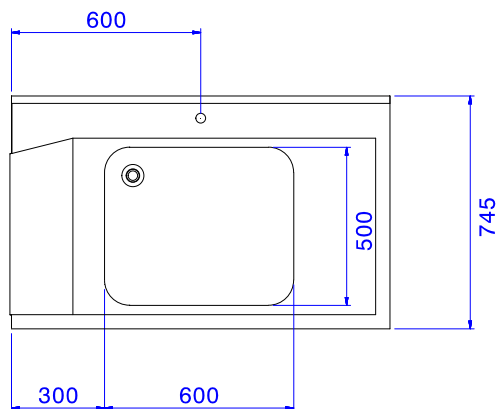

Zkrácená specifikace

Položka č.

Pro průchozí myčky nádobí. Konstrukce z nerez oceli AISI304, zadní protiostríkový límec 250mm. Dvě výškově stavitelné čtvercové nohy 40x40mm. Předmývací dřez 600x500x250mm vč.přepadové trubky. Směr posunu koše zprava doleva.

Udržitelnost

- Vhodné pro 500x500mm mycí koše (dřez je třeba dovybavit vodicími lištami nad dřez pro zabránění propadávání košů do dřezu - lišty se objednávají zvlášť).

Extra příslušenství

- Spodní nerezová police ke stolu k myčce, 1200mm. PNC 865352
- Vodicí lišty nad dřez - pro mycí stoly k myčkám s dřezem 600mm. PNC 865370
- Sada pro uchycení 2 čtvercových nohou do podlahy. PNC 865386
- Plastový sifon, 2" k mycímu stolu. PNC 895313

SCHVÁLENO: _____

Zepředu

Boční

Shora

Hlavní informace

Vnější rozměry, Šířka	1200 mm
Vnější rozměry, Hloubka	745 mm
Vnější rozměry, Výška	1170 mm
Netto váha:	8 kg
Zadní límec, výška	300 mm
Rozměry dřezu	600x500x300h
Směr posunu koše:	zprava doleva

Pozn: S ohledem na velikost dřezu je nutné stůl dovybavit extra příslušenstvím Vodicími lištami nad dřez - 865370, protože jinak by koše 500x500 mm propadávaly do dřezu.

Manipulační stoly k průchozím myčkám
 Předmývací stůl s dřezem 600x500mm, P>L, 1200mm